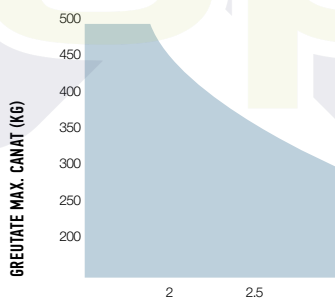

ACCES COMOD LA PĂRȚILE INTERNE DIN COMPARTIMENTUL SUPERIOR AL MOTORULUI

MANETĂ DE DEBLOCARE DIN ALUMINIU TURNAT SUB PRESIUNE COMODĂ ȘI REZISTENTĂ

MOD EXCLUSIV DE DISPUNERE A ELEMENTELOR INTERNE, BREVETAT

COD	DESCRIERE	BUC./PALET
T04024	IREVERSIBIL, 24 Vdc, CU CODIFICATOR MAGNETIC, OPRIRE MECANICĂ LA DESCHIDERE	20
T04005	IREVERSIBIL, 230 Vac, RAPID, CU LIMITATOR DE CURSĂ LA DESCHIDERE	20
T04006	IREVERSIBIL, 230 Vac, RAPID, CU LIMITATOR DE CURSĂ LA DESCHIDERE ȘI LA ÎNCHIDERE	20
T04015	IREVERSIBIL, 230 Vac, LENT, CU LIMITATOR DE CURSĂ LA DESCHIDERE	20
T04605	REVERSIBIL, 230 Vac, RAPID, CU LIMITATOR DE CURSĂ LA DESCHIDERE	20

CARACTERISTICI TEHNICE

COD	T04024	T04005	T04006	T04015	T04605
DATE ELECTRICE					
ALIMENTARE (Vac 50 Hz)*	-	230			
ALIMENTARE (Vdc)	24	-			
ABSORBȚIE (A)	5	1.5		1.3	
PUTERE (W)	120	340		300	
DATE DE PERFORMANȚĂ					
VITEZĂ (m/s)	0.016		0.013		0.016
FORTĂ (N)	1800				
CICLU DE LUCRU (CICLURI/DRĂ)	95**	58	54	50	
DIMENSIUNI ȘI DATE GENERALE					
GRAD DE PROTECȚIE (IP)	44				
TIMP DE FUNCȚIONARE (°C MIN/MAX)	-20 ÷ +50				
DIMENSIUNI (mm)	820x115x105 h				
GREUTATE (kg)	6				

* Versiunea 60 Hz disponibilă la cerere.

** În cazul unei instalări optime.

LIMITE DE UTILIZARE