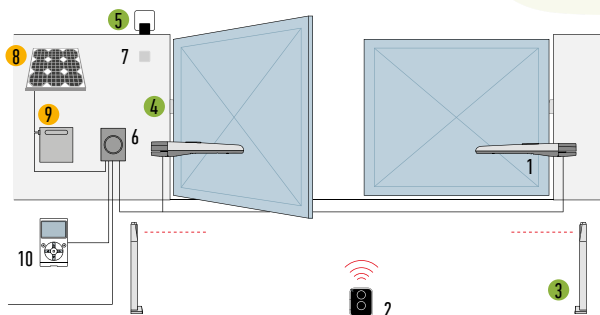

BUC./AMB. 1

PLA13
LIMITATOARE DE CURSĂ
MECANICE PENTRU
DESCHIDERE SAU ÎNCHIDERE.

BUC./AMB. 4

TS
PLĂCUȚĂ INDICATOARE.

BUC./AMB. 1

● KIT DE ALIMENTARE SOLARĂ SOLEMYO PENTRU AUTOMATIZAREA PORȚILOR, UȘILOR DE GARAJ ȘI A BĂRIERELOR INSTALATE CHIAR ȘI LA DISTANȚĂ DE REȚEAUA ELECTRICĂ, FĂRĂ A FI NEVOIE DE LUCRĂRI DE TEREN COSTISITOARE ȘI INTRUZIVE. VEZI PAG. 171

ACCESORIU

Pentru versiunea 24 Vdc

PS324
BATERIE 24 V
CU ÎNCĂRCĂTOR INTEGRAT.

BUC./AMB. 1

SCHEMĂ DE INSTALARE

1. MOTOR
2. TRANSMIȚĂTOR
3. FOTOCELULE CU COLOANĂ
4. FOTOCELULE
5. LUMINĂ INTERMITENTĂ
6. UNITATE DE COMANDĂ
7. SELECTOR DIGITAL SAU SELECTOR CU CHEIE
8. PANOU SOLAR SYP
9. CUTIE BATERIE PSY24
10. ECRAN MULTIFUNCȚIONAL 0-VIEW

- ACCESORII DISPONIBILE ȘI ÎN VERSIUNEA WIRELESS Solemyo Air Net System
- ACCESORII DE ALIMENTARE SOLARĂ Solemyo