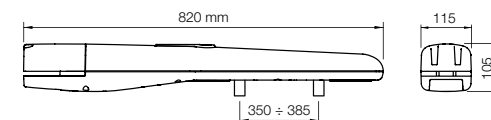

CARACTERISTICI TEHNICE

COD	T04024	T04005	T04006	T04015	T04605
DATE ELECTRICE					
ALIMENTARE (Vac 50 Hz)*	-	230			
ALIMENTARE (Vdc)	24	-			
ABSORBȚIE (A)	5	1.5		1.3	
PUTERE (W)	120	340		300	
DATE DE PERFORMANȚĂ					
VITEZĂ (m/s)	0.016		0.013		0.016
FORTĂ (N)	1800				
CICLU DE LUCRU (CICLURI/DRĂ)	95**	58	54	50	
DIMENSIUNI ȘI DATE GENERALE					
GRAD DE PROTECȚIE (IP)	44				
TIMP DE FUNCȚIONARE (°C MIN/MAX)	-20 ÷ +50				
DIMENSIUNI (mm)	820x115x105 h				
GREUTATE (kg)	6				

DIMENSIUNI

ACCESORII

Interschimbabilitate deplină cu modelele Moby: aceleași dimensiuni și suporturi de susținere

PLA6
SUPPORT POSTERIOR
LUNGIME 250 mm.

BUC./AMB. 1

PLA14
SUPPORT POSTERIOR
REGLABIL DE ÎNȘURUBAT.